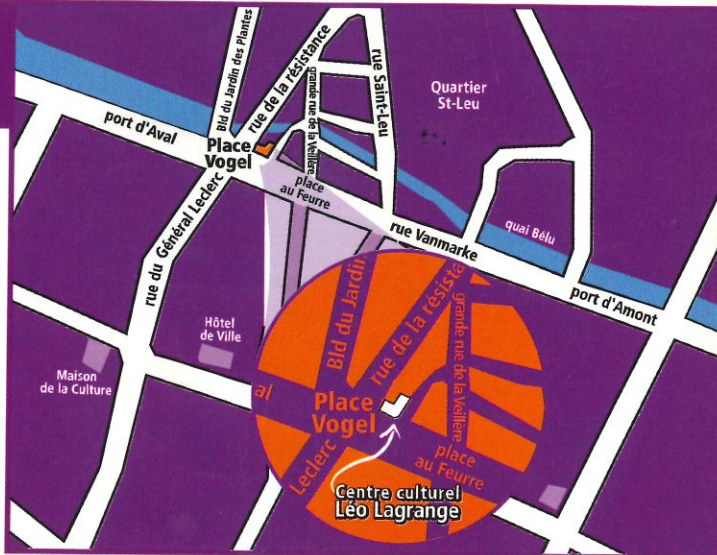

dessins > Waldo • photos > Atelier photo Centre Culturel Léo Lagrange & Bernard Deray.

Centre Culturel LÉO LAGRANGE

Centre Culturel
LÉO LAGRANGE

Horaires d'ouverture du secrétariat
du lundi au vendredi
09:00 - 12:00 • 14:00 - 19:00

12 Place Vogel
80000 Amiens

03 22 92 39 11
fax 03 22 91 19 48

centreculturel-amiens@leolagrange.net

Accès par Bus > Lignes 2, 3 et 9 - Arrêt "La Veillère"

Saison 2003-2004

Résonnances des musiques du monde.